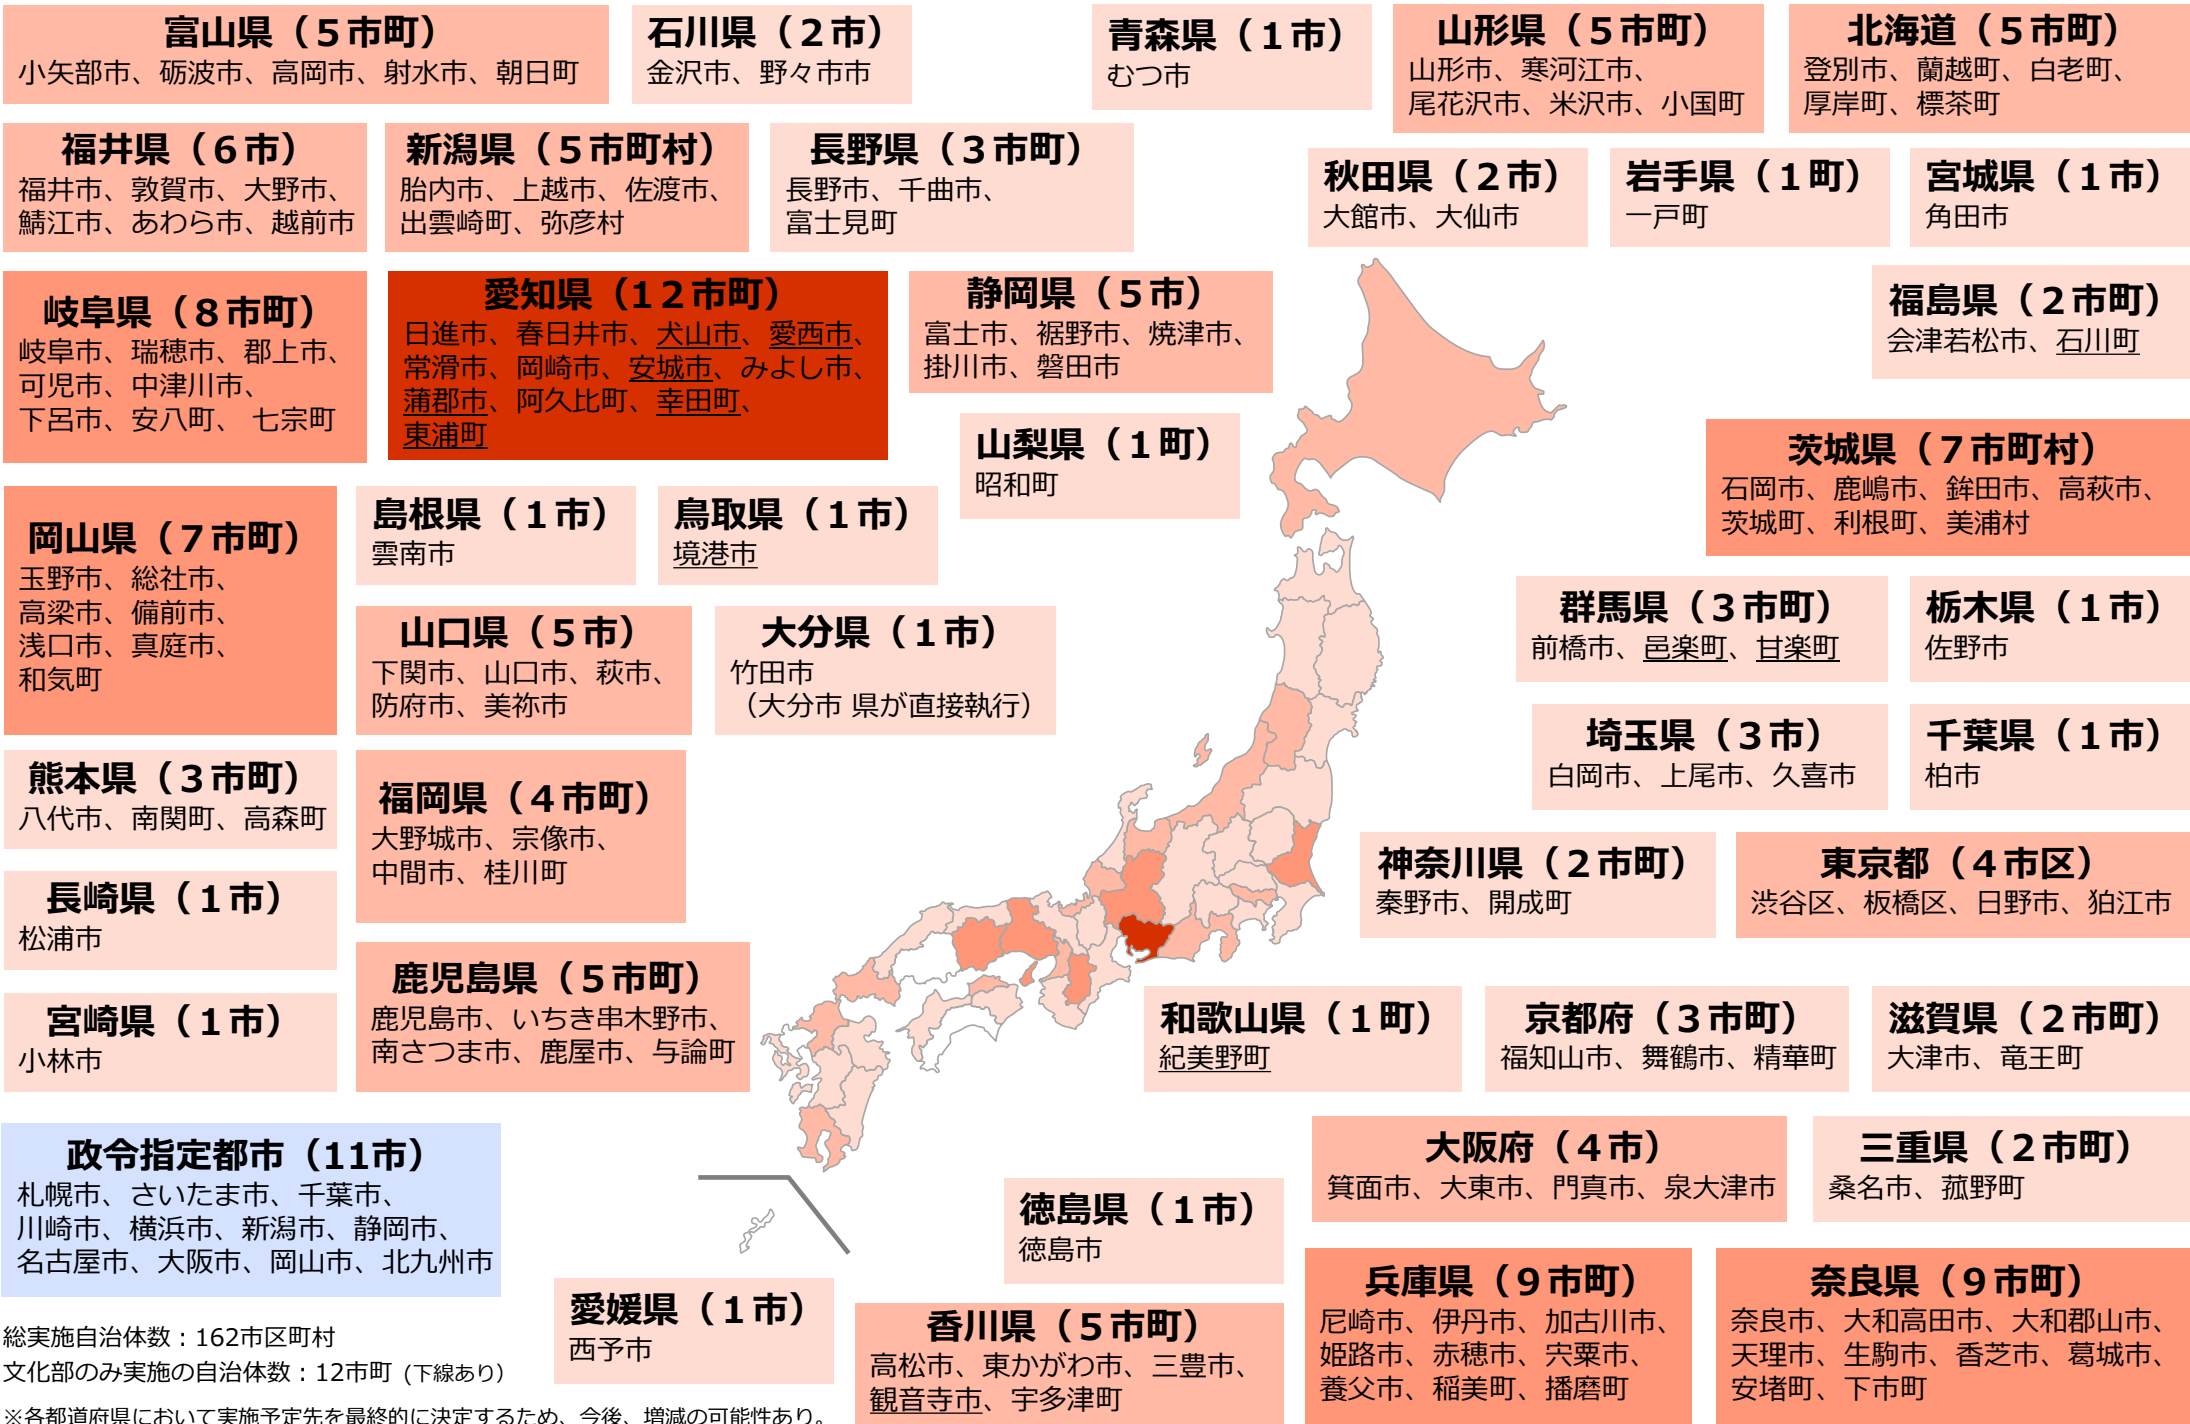

令和6年度 部活動の地域移行に向けた実証事業 実施予定先一覧

	都道府県・指定都市	市区町村
1	北海道	①蘭越町 ②登別市 ③白老町 ④厚岸町 ⑤標茶町
2	青森県	①むつ市
3	岩手県	①一戸町
4	宮城県	①角田市
5	秋田県	①大館市 ②大仙市
6	山形県	①山形市 ②寒河江市 ③尾花沢市 ④米沢市 ⑤小国町
7	福島県	①石川町 ②会津若松市
8	茨城県	①茨城町 ②高萩市 ③鉾田市 ④鹿嶋市 ⑤石岡市 ⑥美浦村 ⑦利根町
9	栃木県	①佐野市
10	群馬県	①前橋市 ②邑楽町 ③甘楽町
11	埼玉県	①白岡市 ②上尾市 ③久喜市
12	千葉県	①柏市
13	東京都	①渋谷区 ②板橋区 ③日野市 ④狛江市
14	神奈川県	①秦野市 ②開成町
15	新潟県	①胎内市 ②出雲崎町 ③上越市 ④弥彦村 ⑤佐渡市
16	富山県	①朝日町 ②小矢部市 ③砺波市 ④高岡市 ⑤射水市
17	石川県	①野々市市 ②金沢市
18	福井県	①福井市 ②敦賀市 ③大野市 ④鯖江市 ⑤あわら市 ⑥越前市
19	山梨県	①昭和町
20	長野県	①長野市 ②千曲市 ③富士見町
21	岐阜県	①岐阜市 ②瑞穂市 ③安八町 ④郡上市 ⑤可児市 ⑥七宗町 ⑦中津川市 ⑧下呂市
22	静岡県	①富士市 ②裾野市 ③焼津市 ④掛川市 ⑤磐田市
23	愛知県	①日進市 ②春日井市 ③犬山市 ④愛西市 ⑤常滑市 ⑥阿久比町 ⑦東浦町 ⑧岡崎市 ⑨安城市 ⑩みよし市 ⑪幸田町 ⑫蒲郡市
24	三重県	①桑名市 ②菰野町
25	滋賀県	①大津市 ②竜王町
26	京都府	①精華町 ②福知山市 ③舞鶴市
27	大阪府	①箕面市 ②大東市 ③門真市 ④泉大津市
28	兵庫県	①尼崎市 ②伊丹市 ③加古川市 ④稲美町 ⑤播磨町 ⑥姫路市 ⑦赤穂市 ⑧宍粟市 ⑨養父市
29	奈良県	①奈良市 ②大和高田市 ③大和郡山市 ④天理市 ⑤生駒市 ⑥香芝市 ⑦葛城市 ⑧安堵町 ⑨下市町
30	和歌山県	①紀美野町
31	鳥取県	①境港市
32	島根県	①雲南市
33	岡山県	①玉野市 ②総社市 ③高梁市 ④備前市 ⑤浅口市 ⑥真庭市 ⑦和気町
34	山口県	①下関市 ②山口市 ③萩市 ④防府市 ⑤美弥市
35	徳島県	①徳島市
36	香川県	①東かがわ市 ②高松市 ③三豊市 ④観音寺市 ⑤宇多津町
37	愛媛県	①西予市
38	福岡県	①大野城市 ②宗像市 ③中間市 ④桂川町
39	長崎県	①松浦市
40	熊本県	①南関町 ②高森町 ③八代市
41	大分県	①竹田市 (②大分市 県が直接執行)
42	宮崎県	①小林市
43	鹿児島県	①鹿児島市 ②いちき串木野市 ③南さつま市 ④鹿屋市 ⑤与論町
44	札幌市	
45	さいたま市	
46	千葉市	
47	川崎市	
48	横浜市	
49	新潟市	
50	静岡市	
51	名古屋市	
52	大阪市	
53	岡山市	
54	北九州市	

※6月現在の実施予定自治体数 162市区町村

# 令和6年度 地域文化クラブ活動への移行に向けた実証事業 実施予定先【R6年6月時点※】

総実施自治体数：162市区町村  
 文化部のみ実施の自治体数：12市町 (下線あり)

※各都道府県において実施予定先を最終的に決定するため、今後、増減の可能性あり。